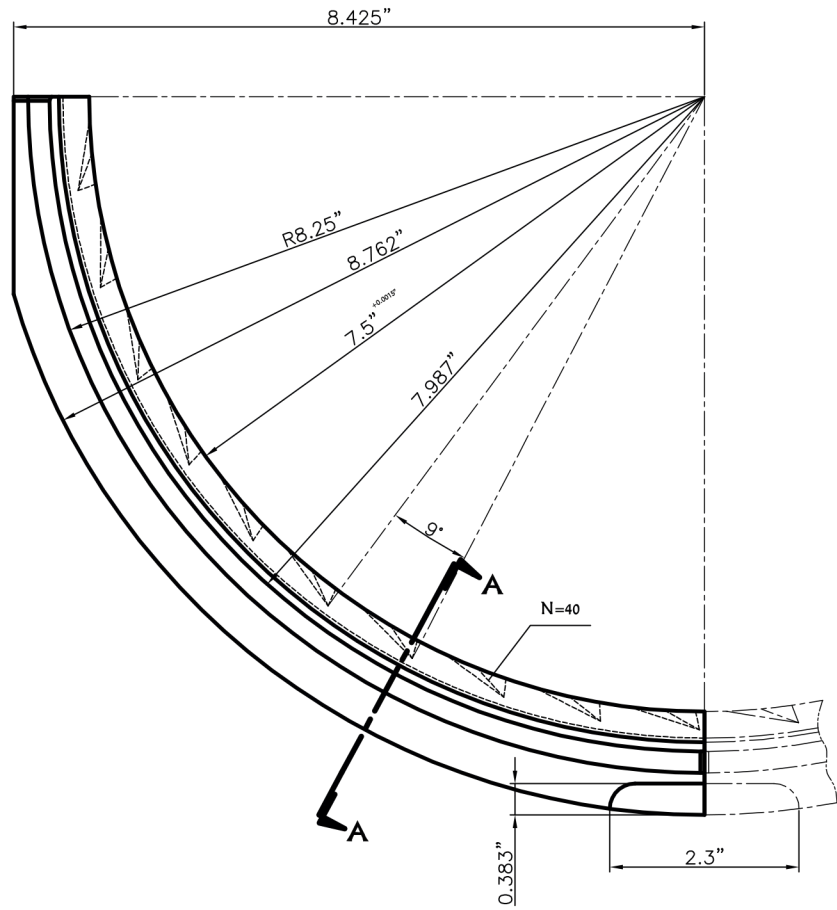

SECTION : A-A

DRAWN BY: <input type="text"/> DESIGN BY: <input type="text"/> CHECKED BY: <input type="text"/>	Name <input type="text"/> Date <input type="text"/> Threat: <input type="text"/> Material: <input type="text"/> Qty: <input type="text"/>	C 97300  نیروگاه شهید منتظر قائم									
Untoleranced Dim. <input type="checkbox"/> Proj. EU. <input type="checkbox"/>	PART No. 6111207001 NAME: SEAL Sile Hiddrogen	CODE No. <input type="text"/> Alterations : <table border="1"> <tr><td> </td><td> </td><td> </td></tr> <tr><td> </td><td> </td><td> </td></tr> <tr><td> </td><td> </td><td> </td></tr> </table>									
SCALE: <input type="text"/> A	PAGE: <input type="text"/> FROM: <input type="text"/>	SCALE: <input type="text"/>									

SECTION : A-A

DRAWN BY: <input type="text"/> DESIGN BY: <input type="text"/> CHECKED BY: <input type="text"/>	Name <input type="text"/> Date <input type="text"/> Throat: <input type="text"/> Material: <input type="text"/> Qty.: <input type="text"/>	C 97300  نیروگاه شهید منتظر قائم									
[] Untoleranced Dim. Proj.  UNIT: MM EU.	PART No. 6111207001 NAME: SEAL Sile Hiddrogen	CODE No. <input type="text"/> Alterations: <table border="1"> <tr><td> </td><td> </td><td> </td></tr> <tr><td> </td><td> </td><td> </td></tr> <tr><td> </td><td> </td><td> </td></tr> </table>									
SCALE: <input type="text"/> A	PAGE: <input type="text"/> FROM: <input type="text"/>	<input type="text"/>									

DRAWN BY:		Name		Date		Threat.		Material		 <p>شهرک شهید منتظر قائم</p>												
DESIGN BY:								C 97300														
CHECKED BY:																						
<input type="checkbox"/> Untoleranced Dim.		PART No.		Qty.		NAME:		CODE No.		Alterations :												
Proj. EU.		6111207001				SEAL				<table border="1"> <tr><td></td><td></td><td></td><td></td></tr> <tr><td></td><td></td><td></td><td></td></tr> <tr><td></td><td></td><td></td><td></td></tr> </table>												
SCALE		PAGE		FROM		Site Hiddrogen																