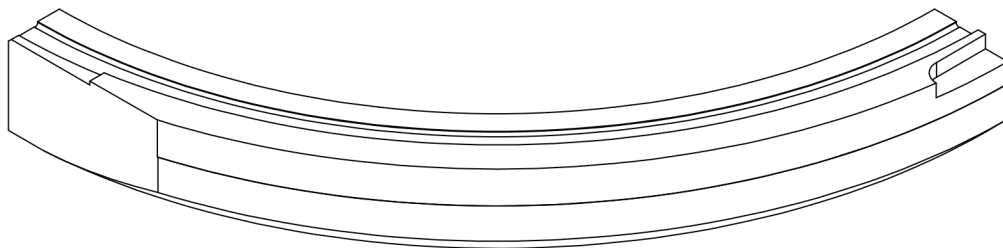

SECTION : A-A

DRAWN BY: <input type="text"/> DESIGN BY: <input type="text"/> CHECKED BY: <input type="text"/>	Name <input type="text"/> Date <input type="text"/> Threat: <input type="text"/> Material: <input type="text"/> Qty: <input type="text"/>	C 97300  نیروگاه شهید منتظر قائم									
Untoleranced Dim. <input type="checkbox"/> Proj. EU. <input type="checkbox"/>	PART No. 6111207001 NAME: SEAL Sile Hiddrogen	CODE No. <input type="text"/> Alterations : <table border="1"> <tr><td> </td><td> </td><td> </td></tr> <tr><td> </td><td> </td><td> </td></tr> <tr><td> </td><td> </td><td> </td></tr> </table>									
SCALE: <input type="text"/> A	PAGE: <input type="text"/> FROM: <input type="text"/>	SCALE: <input type="text"/>									

SECTION : A-A

DRAWN BY: <input type="text"/> DESIGN BY: <input type="text"/> CHECKED BY: <input type="text"/>	Name <input type="text"/> Date <input type="text"/> Throat: <input type="text"/> Material: <input type="text"/> Qty.: <input type="text"/>	C 97300  نیروگاه شهید منتظر قائم									
[] Untoleranced Dim. Proj.  UNIT: MM EU.	PART No. 6111207001 NAME: SEAL Sile Hiddrogen	CODE No. <input type="text"/> Alterations: <table border="1"> <tr><td> </td><td> </td><td> </td></tr> <tr><td> </td><td> </td><td> </td></tr> <tr><td> </td><td> </td><td> </td></tr> </table>									
SCALE: <input type="text"/> A	PAGE: <input type="text"/> FROM: <input type="text"/>	<input type="text"/>									

DRAWN BY:		Name		Date		Threat.		Material		 <p>شهرک شهید منتظر قائم</p>												
DESIGN BY:								C 97300														
CHECKED BY:																						
<input type="checkbox"/> Untoleranced Dim.		PART No.		Qty.		NAME:		CODE No.		Alterations :												
Proj. EU.		6111207001				SEAL				<table border="1"> <tr><td></td><td></td><td></td><td></td></tr> <tr><td></td><td></td><td></td><td></td></tr> <tr><td></td><td></td><td></td><td></td></tr> </table>												
SCALE		PAGE		FROM		Site Hiddrogen																