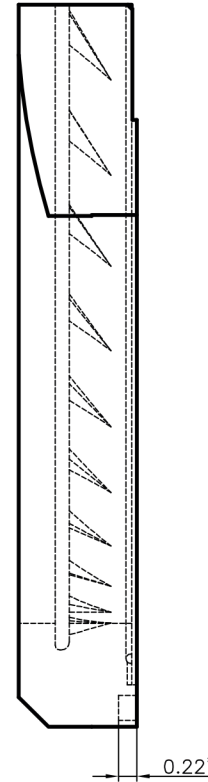

SECTION : A-A

DRAWN BY: <input type="text"/> DESIGN BY: <input type="text"/> CHECKED BY: <input type="text"/>	Name <input type="text"/> Date <input type="text"/> Threat: <input type="text"/> Material: <input type="text"/> Qty: <input type="text"/>	C 97300  نیروگاه شهید منتظر قائم									
Untoleranced Dim. <input type="checkbox"/> Proj. EU. <input type="checkbox"/>	PART No. 6111207001 NAME: SEAL Sile Hiddrogen	CODE No. <input type="text"/> Alterations : <table border="1"> <tr><td> </td><td> </td><td> </td></tr> <tr><td> </td><td> </td><td> </td></tr> <tr><td> </td><td> </td><td> </td></tr> </table>									
SCALE: <input type="text"/> A	PAGE: <input type="text"/> FROM: <input type="text"/>	SCALE: <input type="text"/>									

SECTION : A-A

DRAWN BY: <input type="text"/> DESIGN BY: <input type="text"/> CHECKED BY: <input type="text"/>	Name <input type="text"/> Date <input type="text"/> Throat: <input type="text"/> Material: <input type="text"/> Qty.: <input type="text"/>	C 97300  نیروگاه شهید منتظر قائم									
[] Untoleranced Dim. Proj.  UNIT: MM EU.	PART No. 6111207001 NAME: SEAL Sile Hiddrogen	CODE No. <input type="text"/> Alterations: <table border="1"> <tr><td> </td><td> </td><td> </td></tr> <tr><td> </td><td> </td><td> </td></tr> <tr><td> </td><td> </td><td> </td></tr> </table>									
SCALE: <input type="text"/> A	PAGE: <input type="text"/> FROM: <input type="text"/>	<input type="text"/>									

DRAWN BY:		Name		Date		Threat.		Material		 <p>شهرک شهید منتظر قائم</p>												
DESIGN BY:								C 97300														
CHECKED BY:																						
<input type="checkbox"/> Untoleranced Dim.		PART No.		Qty.		NAME:		CODE No.		Alterations :												
Proj. EU.		6111207001				SEAL				<table border="1"> <tr><td></td><td></td><td></td><td></td></tr> <tr><td></td><td></td><td></td><td></td></tr> <tr><td></td><td></td><td></td><td></td></tr> </table>												
SCALE		PAGE		FROM		Site Hiddrogen																