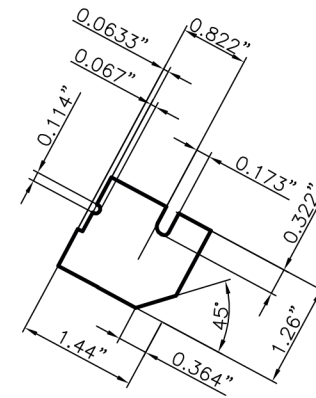

SECTION : A-A

DRAWN BY: <input type="text"/> DESIGN BY: <input type="text"/> CHECKED BY: <input type="text"/>	Name <input type="text"/> Date <input type="text"/> Threat: <input type="text"/> Material: <input type="text"/> Qty: <input type="text"/>	C 97300  نیروگاه شهید منتظر قائم									
Untoleranced Dim. <input type="checkbox"/> Proj. EU. <input type="checkbox"/>	PART No. 6111207001 NAME: SEAL Sile Hiddrogen	CODE No. <input type="text"/> Alterations : <table border="1"> <tr><td> </td><td> </td><td> </td></tr> <tr><td> </td><td> </td><td> </td></tr> <tr><td> </td><td> </td><td> </td></tr> </table>									
SCALE: <input type="text"/> A	PAGE: <input type="text"/> FROM: <input type="text"/>	SCALE: <input type="text"/>									

SECTION : A-A

DRAWN BY: <input type="text"/> DESIGN BY: <input type="text"/> CHECKED BY: <input type="text"/>	Name <input type="text"/> Date <input type="text"/> Throat: <input type="text"/> Material: <input type="text"/> Qty.: <input type="text"/>	C 97300  نیروگاه شهید منتظر قائم									
[] Untoleranced Dim. Proj.  UNIT: MM EU.	PART No. 6111207001 NAME: SEAL Sile Hiddrogen	CODE No. <input type="text"/> Alterations: <table border="1"> <tr><td> </td><td> </td><td> </td></tr> <tr><td> </td><td> </td><td> </td></tr> <tr><td> </td><td> </td><td> </td></tr> </table>									
SCALE: <input type="text"/> A	PAGE: <input type="text"/> FROM: <input type="text"/>	<input type="text"/>									

DRAWN BY:		Name		Date		Threat.		Material		 <p>شهرک شهید منتظر قائم</p>												
DESIGN BY:								C 97300														
CHECKED BY:																						
<input type="checkbox"/> Untoleranced Dim.		PART No.		Qty.		NAME:		CODE No.		Alterations :												
Proj. EU.		6111207001				SEAL				<table border="1"> <tr><td></td><td></td><td></td><td></td></tr> <tr><td></td><td></td><td></td><td></td></tr> <tr><td></td><td></td><td></td><td></td></tr> </table>												
SCALE		PAGE		FROM		Site Hiddrogen																